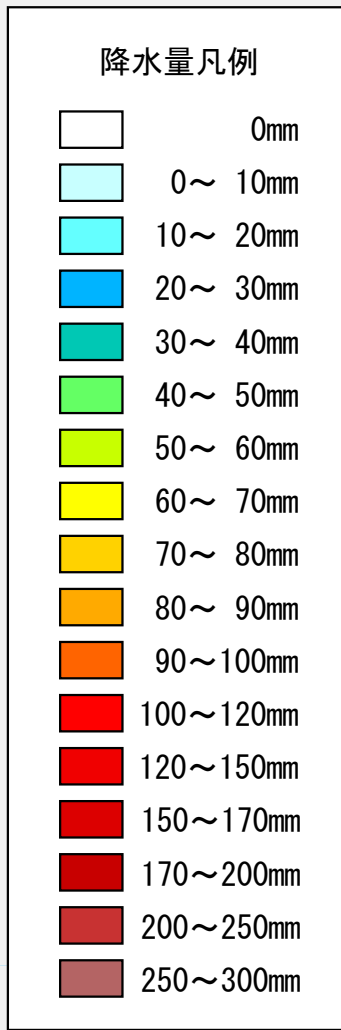

平成20年7月28日豪雨における等雨量線図（7月28日の日雨量）

平成20年7月28日豪雨災害における等雨量線図（7月28日の日雨量）