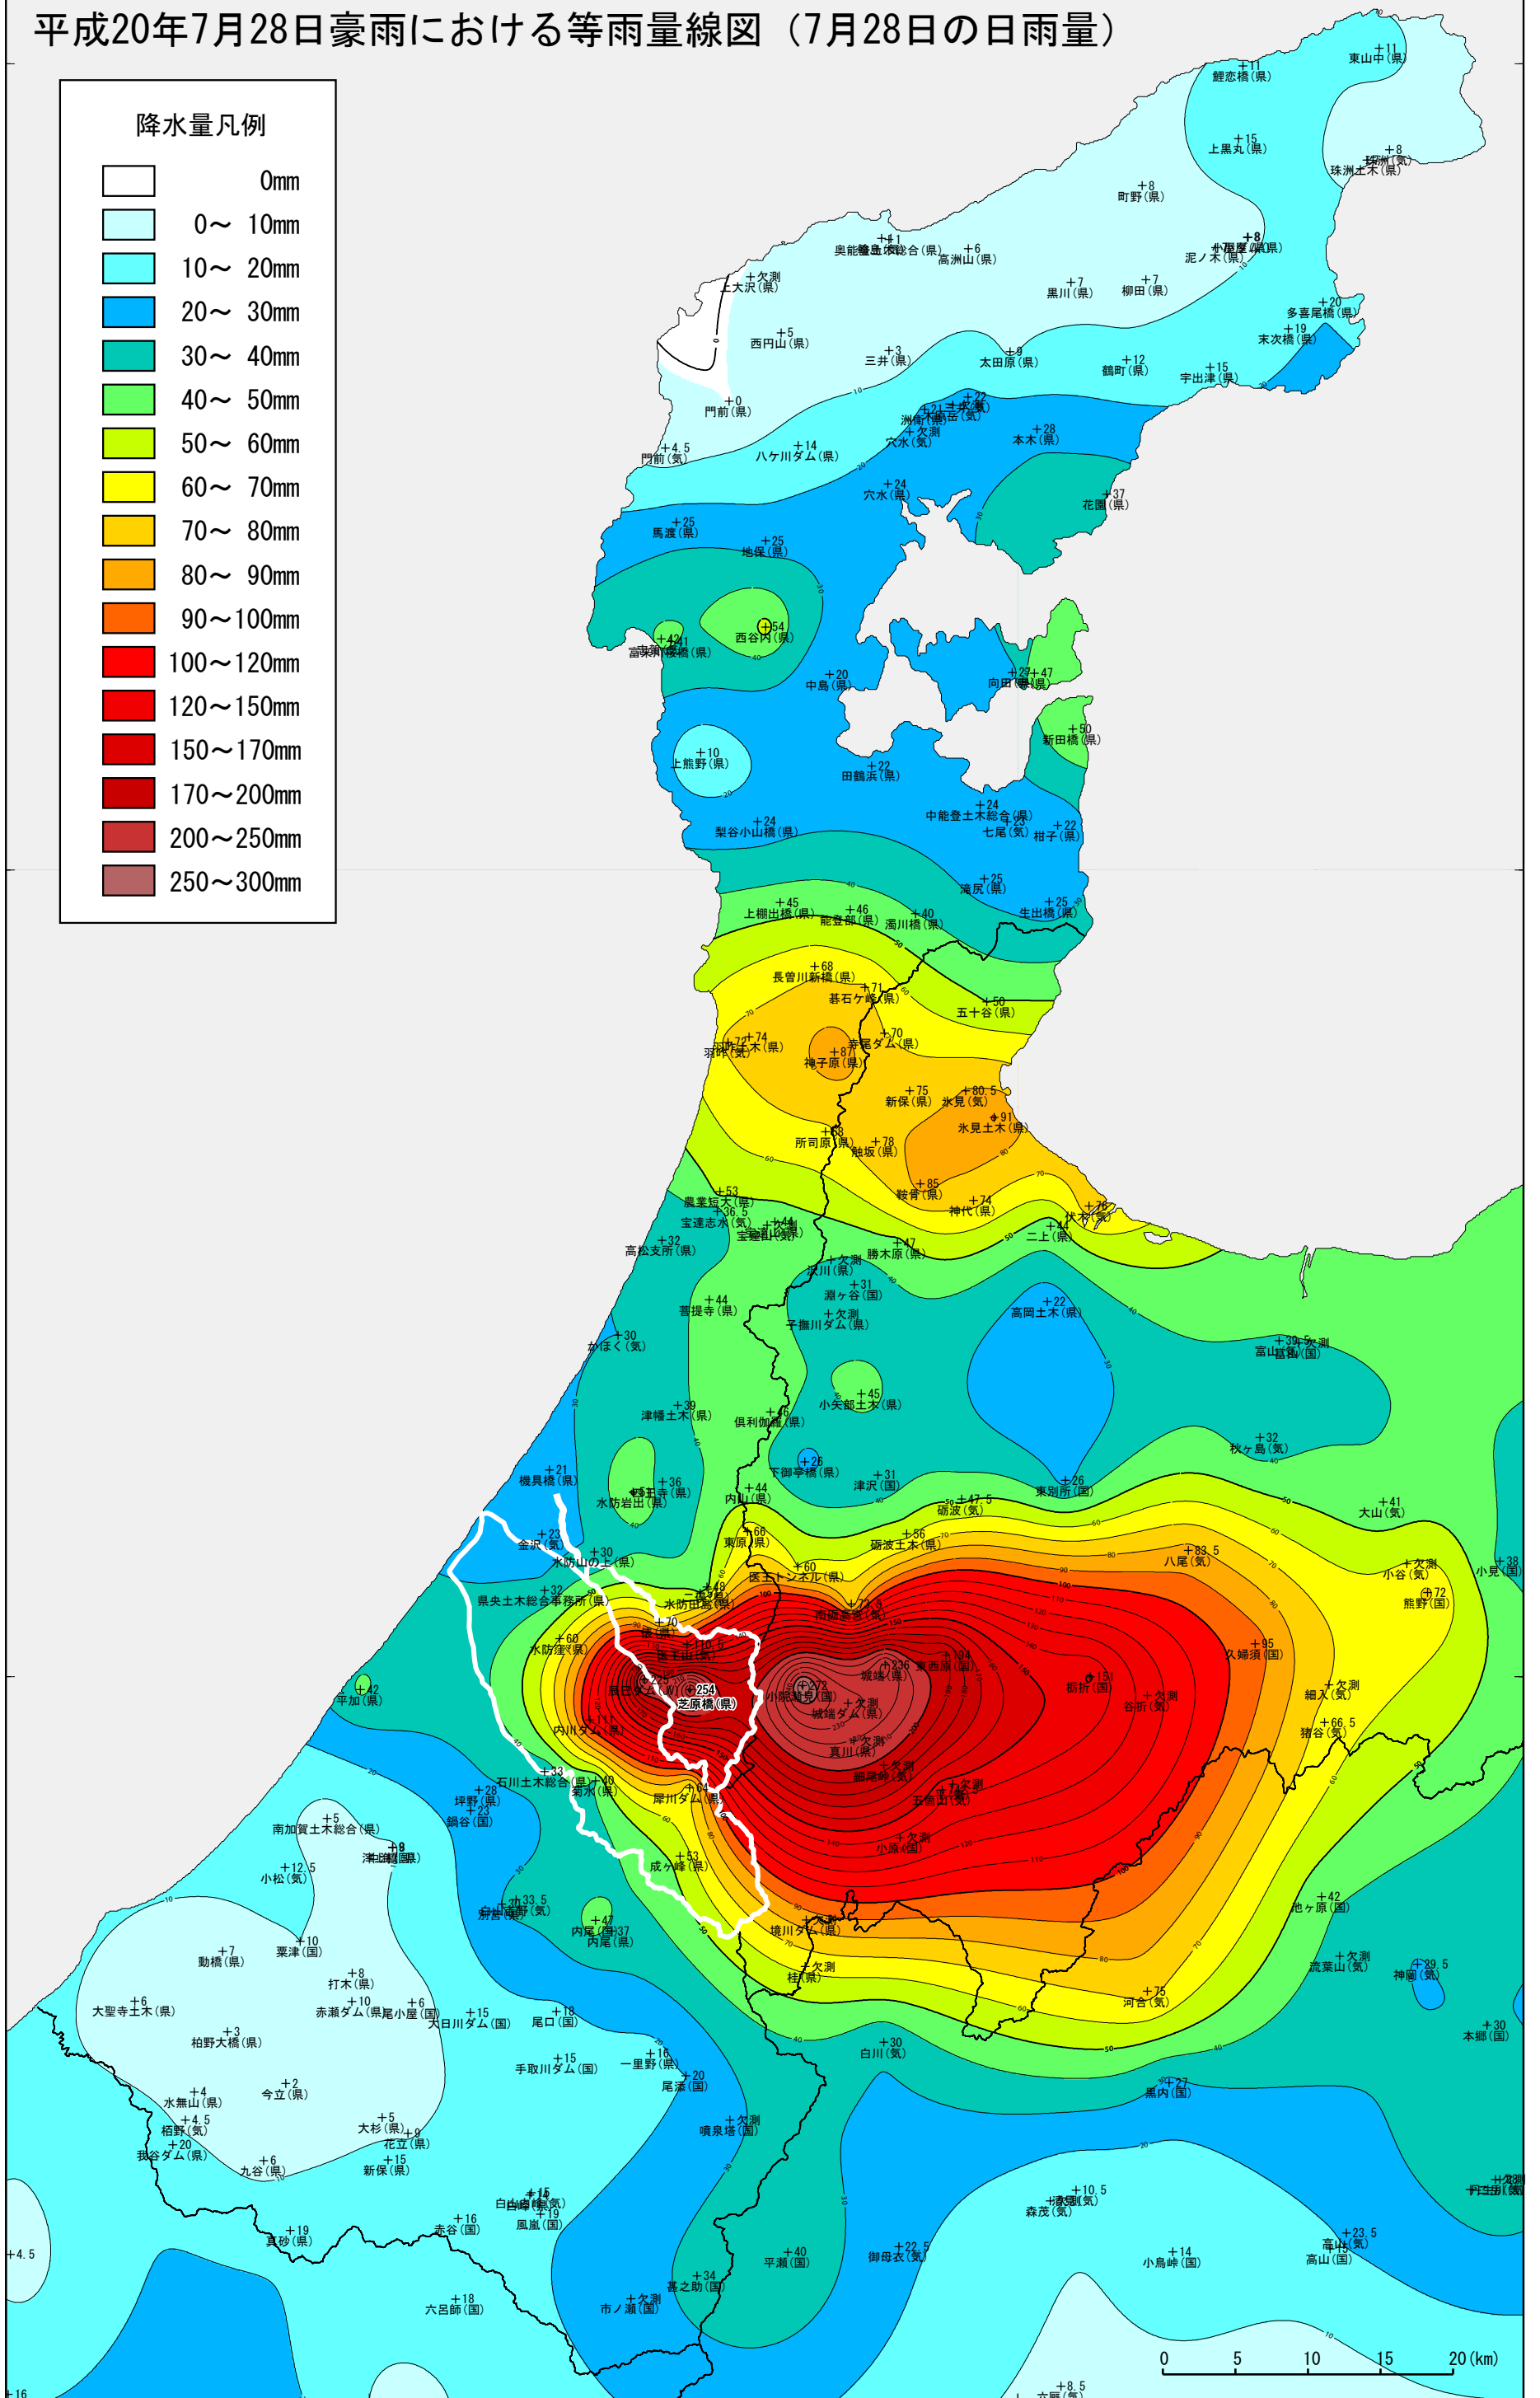

平成20年7月28日豪雨における等雨量線図（7月28日の日雨量）

平成20年7月28日豪雨災害における等雨量線図（7月28日の日雨量）